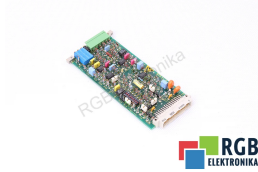

047830-411401 047831-2047 BOSCH ID63253

Używany BOSCH REXROTH 047830-411401
Sprzęt przetestowany i wyczyszczony.
24 miesiące gwarancji
Dedykowany kurier
Wysyłka w 24h

DANE TECHNICZNE

PRODUCENT	BOSCH REXROTH
MODEL	047830-411401
KATEGORIA	Podzespoły do serwowzmacniaczy i falowników
WAGA [KG]	1.0

PRODUKTY Z OFERTY RGB ELEKTRONIKA TO:

NAJWYŻSZA JAKOŚĆ

Każdy produkt poddawany jest specjalistycznej ocenie, na podstawie najlepszej jakości, by zagwarantować ich bezawaryjną pracę. Dzięki temu możesz mieć pewność, że urządzenie **BOSCH REXROTH 047830-411401** zostało przygotowane z największą starannością.

EKSPRESOWA WYSYŁKA

Produkty z naszego magazynu wysyłamy jeszcze tego samego dnia, w którym zostało złożone zamówienie. Na życzenie klienta wysyłamy również dedykowanego kuriera. Możesz być pewien, że Twój **BOSCH REXROTH 047830-411401** dotrze do Ciebie w najszybszym możliwym terminie.